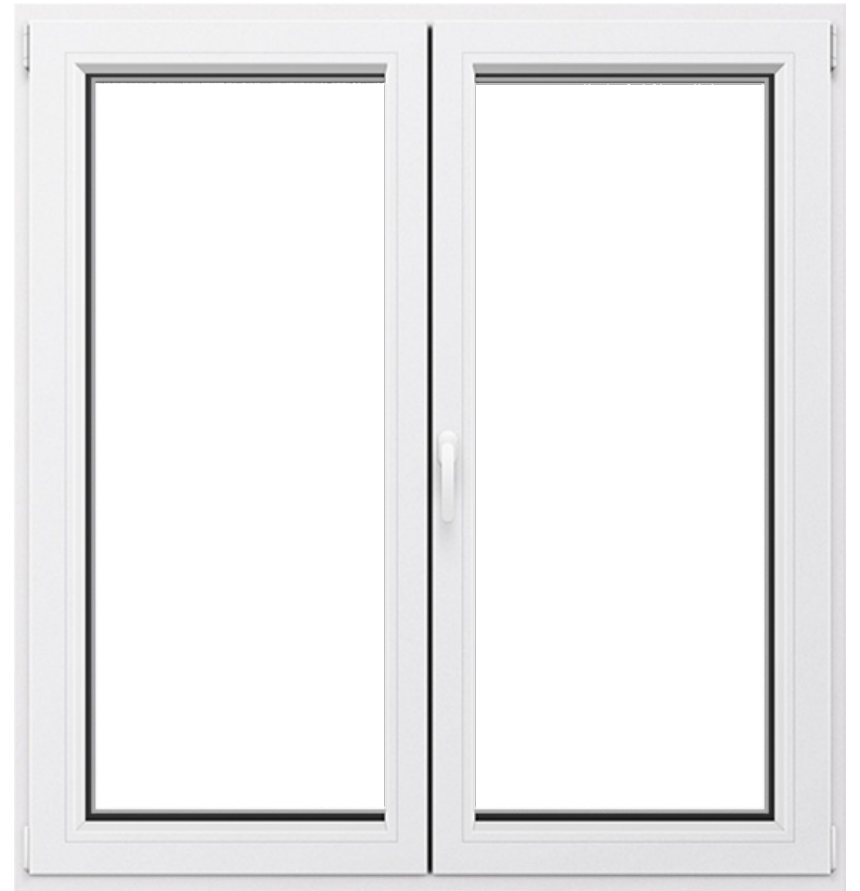

Профиль

Euroline

Стеклопакет

Однокамерный стеклопакет

Фурнитура

Поворотная или поворотно-откидная
фурнитура

Цвет

Белый/цветной