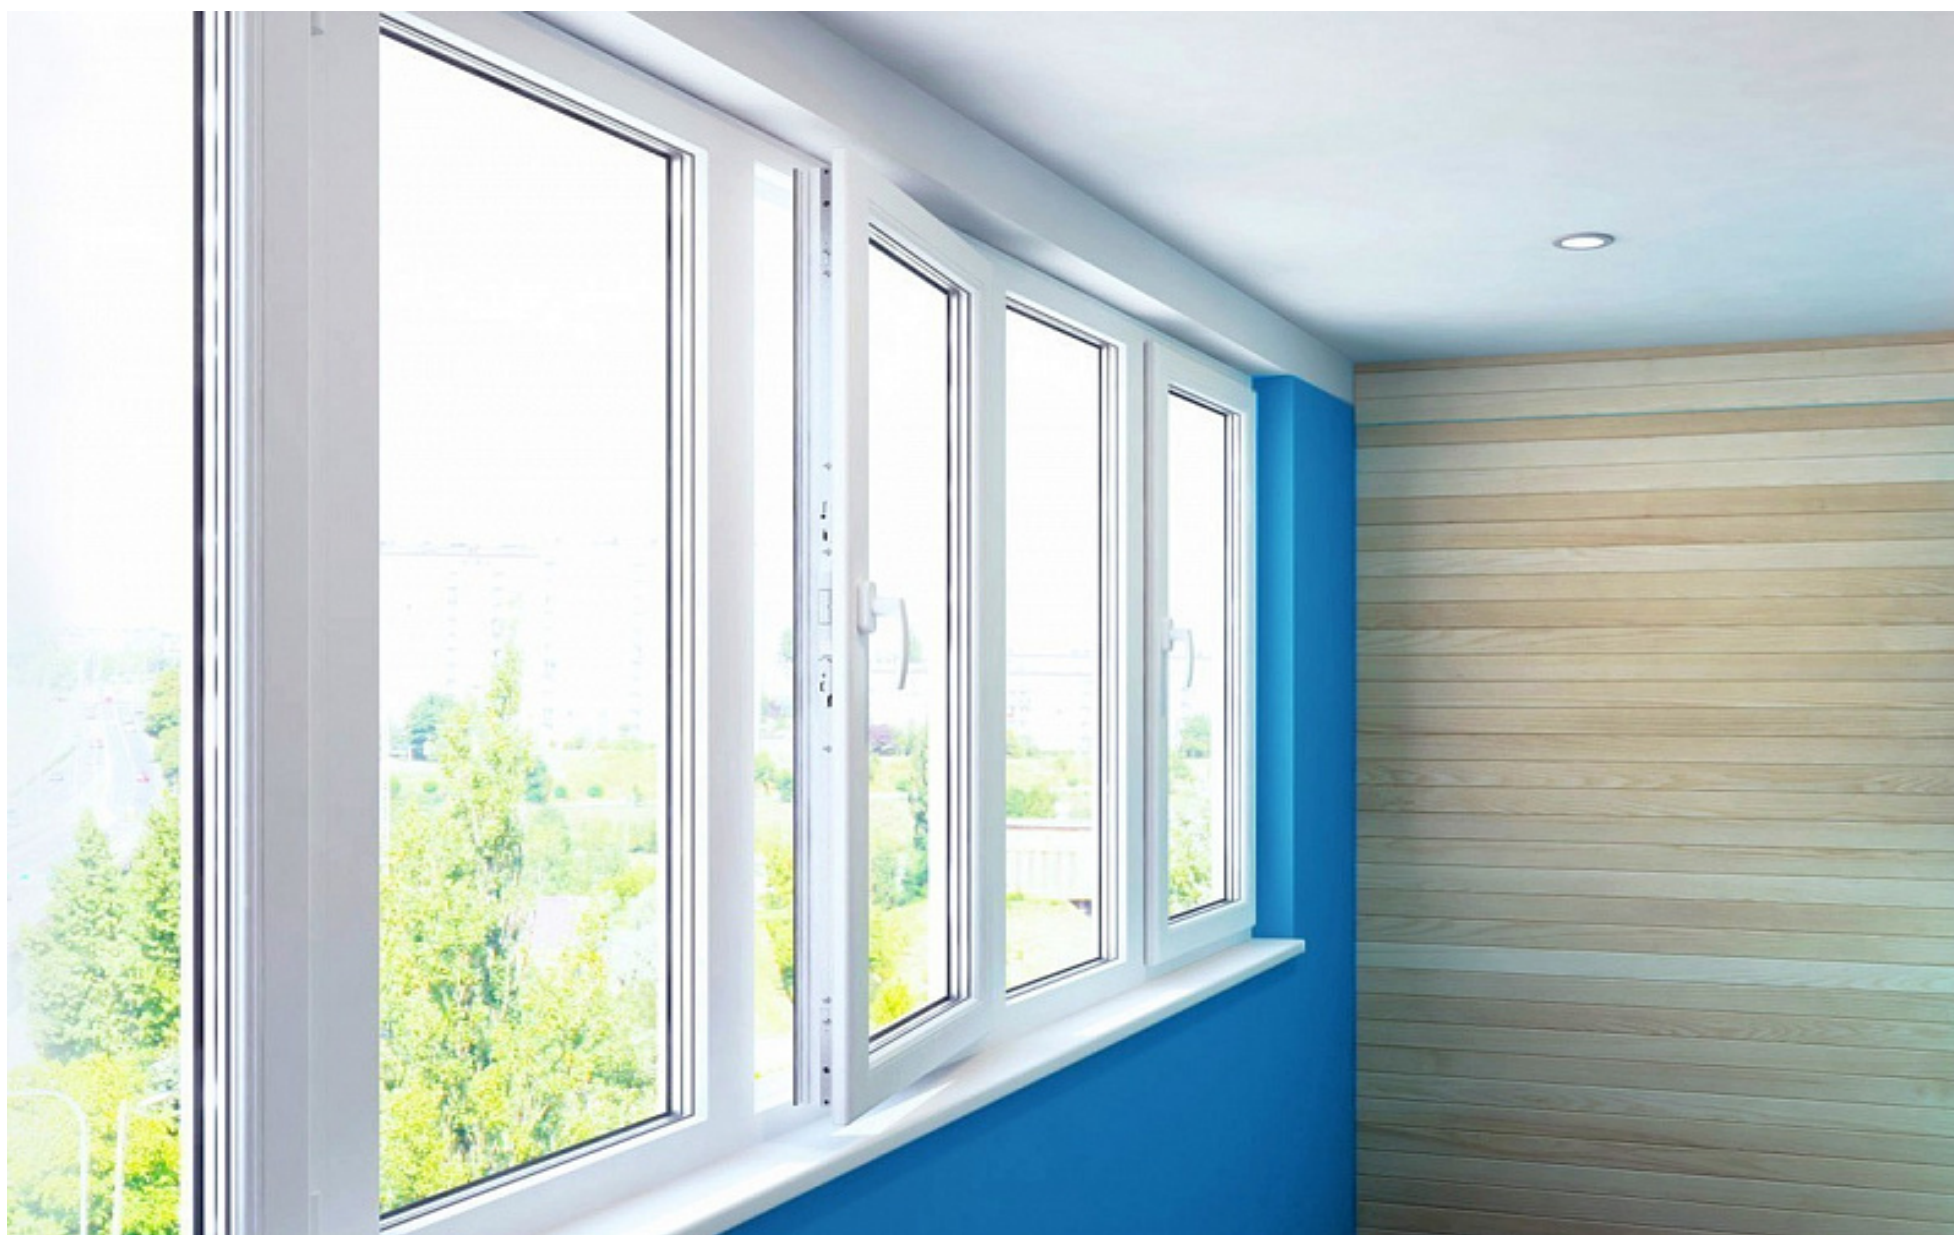

8 (800) 505-83-52  
Контакт-центр VEKA. Режим работы 24/7  
Звонок бесплатный

Отсканируйте QR  
перейти на страни

Источник: <https://spb.veka.ru/production/osteklenie-balkonov-i-lodzhiy/osteklenie-s-raspashnym-otkryvaniem-stvorok/>